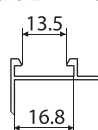

Stoper krila za balkonska vrata

Wing stopper for balcony door

Защелка-фиксатор

4146.00

Primena:

za sve sisteme aluminijumskih prozora i vrata sa standardnim euro žljebom za smeštaj okova.

Application:

for all window and door aluminium systems with a standard euro-groove for hardware installation.

Применение:

для заперения поворотных и поворотно-наклонных створок из алюминиевого профиля с евро-пазом.

Euro 1

Euro 2

Euro 3

Euro 4

4146.50

Montaža u euro žljeb

Installation in euro groove

Монтаж в европаз

4146.51

Montaža preko žljeba i potisne letve

Installation via groove and rods

Монтаж по паз и тяги

4146.52

Montaža u žljeb kroz potisnu letvu

Mounting in the groove through the rods

Монтаж в паз через тяги