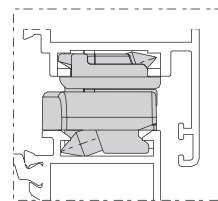

Применение:

для заперения поворотных и поворотно-наклонных створок из алюминиевого профиля с евро-пазом.

Euro 1

Euro 2

Euro 3

Euro 4

4146.50

Montaža u euro žljeb

Installation in euro groove

Монтаж в европаз

4146.51

Montaža preko žljeba i potisne letve

Installation via groove and rods

Монтаж по паз и тяги

4146.52

Montaža u žljeb kroz potisnu letvu