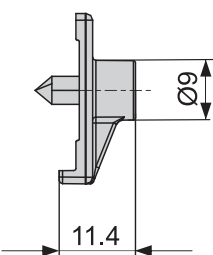

Installation in euro groove

Монтаж в европаз

4146.51

Montaža preko žljeba i potisne letve

Installation via groove and rods

Монтаж по паз и тяги

4146.52

Montaža u žljeb kroz potisnu letvu

Mounting in the groove through the rods

Монтаж в паз через тяги