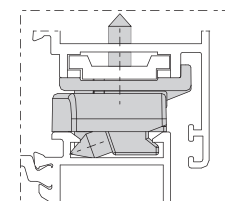

Installation in euro groove

Монтаж в европаз

4146.51

Montaža preko žljeba i potisne letve

Installation via groove and rods

Монтаж по паз и тяги

4146.52

Montaža u žljeb kroz potisnu letvu

Mounting in the groove through the rods

Монтаж в паз через тяги