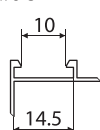

Stoper krila za balkonska vrata

Wing stopper for balcony door

Защелка-фиксатор

4146.00

Primena:

za sve sisteme aluminijumskih prozora i vrata sa standardnim euro žljebom za smeštaj okova.

Application:

for all window and door aluminium systems with a standard euro-groove for hardware installation.

Применение:

для заперения поворотных и поворотно-наклонных створок из алюминиевого профиля с евро-пазом.

Euro 1

Euro 2

Euro 3

Euro 4

4146.50

Montaža u euro žljeb

Installation in euro groove

Монтаж в европаз

4146.51

Montaža preko žljeba i potisne letve

Installation via groove and rods

Монтаж по паз и тяги

4146.52

Montaža u žljeb kroz potisnu letvu

Mounting in the groove through the rods

Монтаж в паз через тяги