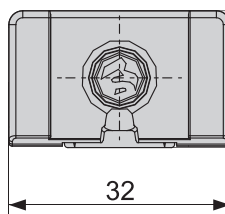

Installation in euro groove

Монтаж в европаз

4146.51

Montaža preko žljeba i potisne letve

Installation via groove and rods

Монтаж по паз и тяги

4146.52

Montaža u žljeb kroz potisnu letvu