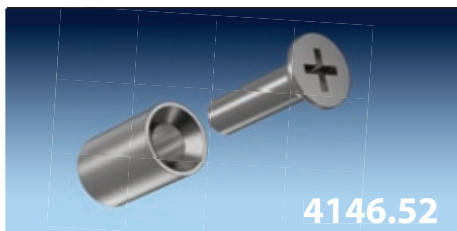

Stoper krila za balkonska vrata

Wing stopper for balcony door

Защелка-фиксатор

4146.00

Primena:

za sve sisteme aluminijumskih prozora i vrata sa standardnim euro žljebom za smeštaj okova.

Application:

for all window and door aluminium systems with a standard euro-groove for hardware installation.

Installation in euro groove

Монтаж в европаз

4146.51

Montaža preko žljeba i potisne letve

Installation via groove and rods

Монтаж по паз и тяги

4146.52

Montaža u žljeb kroz potisnu letvu

Mounting in the groove through the rods

Монтаж в паз через тяги