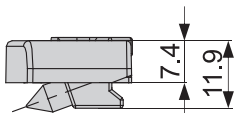

Stoper krila za balkonska vrata

Wing stopper for balcony door

Защелка-фиксатор

4146.00

Primena:

za sve sisteme aluminijumskih prozora i vrata sa standardnim euro žljebom za smeštaj okova.

Application:

for all window and door aluminium systems with a standard euro-groove for hardware installation.

Применение:

для заперения поворотных и поворотно-наклонных створок из алюминиевого профиля с евро-пазом.

Euro 1

Euro 2

Euro 3

Euro 4

4146.50

Montaža u euro žljeb

Installation in euro groove

Монтаж в европаз

4146.51

Montaža preko žljeba i potisne letve

Installation via groove and rods

Монтаж по паз и тяги

4146.52

Montaža u žljeb kroz potisnu letvu

Mounting in the groove through the rods

Монтаж в паз через тяги