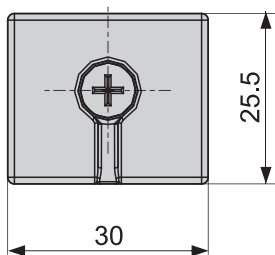

Installation in euro groove

Монтаж в европаз

4146.51

Montaža preko žljeba i potisne letve

Installation via groove and rods

Монтаж по паз и тяги

4146.52

Montaža u žljeb kroz potisnu letvu

Mounting in the groove through the rods

Монтаж в паз через тяги