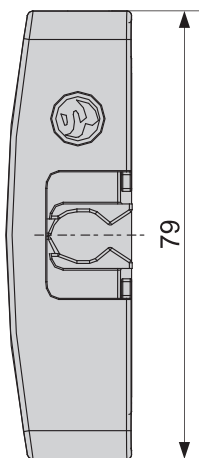

Stoper krila za balkonska vrata

Wing stopper for balcony door

Защелка-фиксатор

4146.00

Primena:

za sve sisteme aluminijumskih prozora i vrata sa standardnim euro žljebom za smeštaj okova.

Application:

for all window and door aluminium systems with a standard euro-groove for hardware installation.

Применение:

для заперения поворотных и поворотно-наклонных створок из алюминиевого профиля с евро-пазом.

Euro 1

Euro 2

Euro 3

Euro 4

4146.50

Montaža u euro žljeb