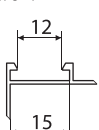

Euro 4

4146.50

Montaža u euro žljeb

Installation in euro groove

Монтаж в европаз