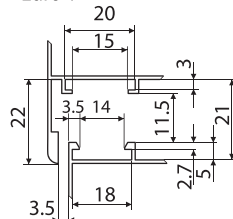

Euro 1

Euro 2

Euro 3

Euro 4