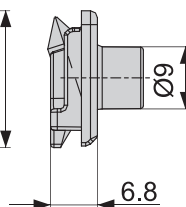

Installation in euro groove

Монтаж в европаз

4146.51

Montaža preko žljeba i potisne letve

Installation via groove and rods

Монтаж по паз и тяги

4146.52

Montaža u žljeb kroz potisnu letvu