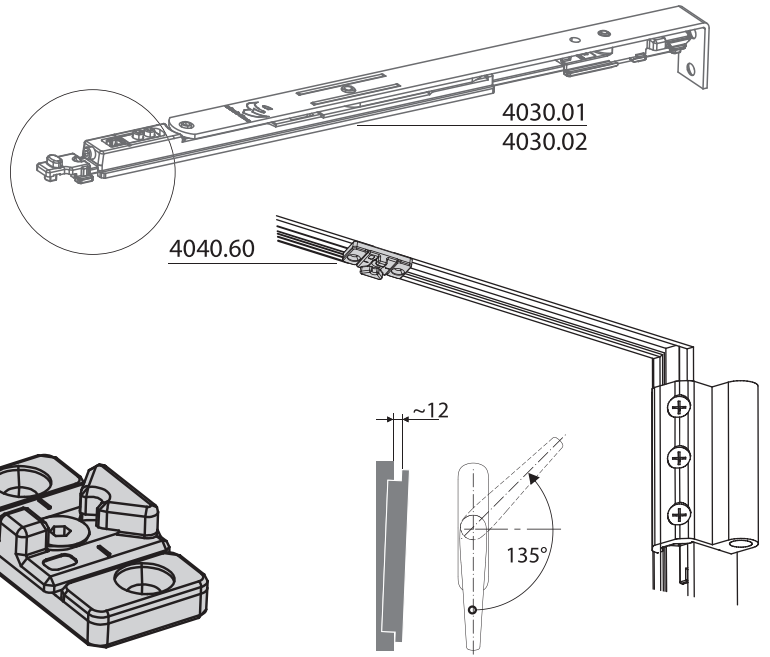

Uputstvo za ugradnju prihvatnika za mikroventilaciju–okretno-nagibno otvaranje  
 Installation instruction for the micro-ventilation acceptance part (frame counter)-Tilt and turn opening  
 Монтаж запорной планки для функции микровентиляции–для поворотной-наклонных створок