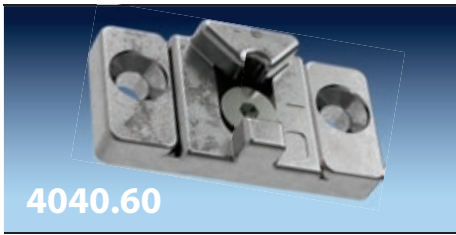

Uputstvo za ugradnju prihvatnika za mikroventilaciju–okretno-nagibno otvaranje  
 Installation instruction for the micro-ventilation acceptance part (frame counter)-Tilt and turn opening  
 Монтаж запорной планки для функции микровентиляции–для поворотной-наклонных створок

Primena: za PROVEDAL sisteme aluminijumskih prozora i vrata.  
 Use: for the PROVEDAL systems of aluminium windows and door.  
 Применение: для створок из алюминиевого профиля системы PROVEDAL.

Zatvoreno  
Closed  
Закрыто