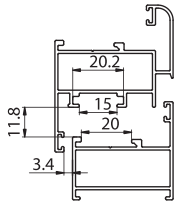

Primena: za PROVEDAL sisteme aluminijumskih prozora i vrata.
Use: for the PROVEDAL systems of aluminium windows and door.
Применение: для створок из алюминиевого профиля системы PROVEDAL.

Zatvoreno
Closed
Закрыто