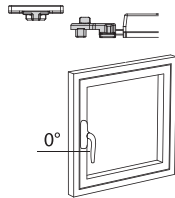

Uputstvo za ugradnju prihvatnika za mikroventilaciju–okretno-nagibno otvaranje  
 Installation instruction for the micro-ventilation acceptance part (frame counter)-Tilt and turn opening  
 Монтаж запорной планки для функции микровентиляции–для поворотной-наклонных створок

Primena: za PROVEDAL sisteme aluminijumskih prozora i vrata.  
 Use: for the PROVEDAL systems of aluminium windows and door.  
 Применение: для створок из алюминиевого профиля системы PROVEDAL.

Zatvoreno  
Closed  
Закрыто