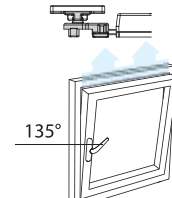

Uputstvo za ugradnju prihvatnika za mikroventilaciju–okretno-nagibno otvaranje
Installation instruction for the micro-ventilation acceptance part (frame counter)-Tilt and turn opening
Монтаж запорной планки для функции микровентиляции–для поворотной-наклонных створок

Primena: za PROVEDAL sisteme aluminijumskih prozora i vrata.
Use: for the PROVEDAL systems of aluminium windows and door.
Применение: для створок из алюминиевого профиля системы PROVEDAL.

Zatvoreno
Closed
Закрыто

Otvoreno
Openly
Открыто

Mikroventilacija
Micro-ventilation
Микровентиляция

Nagib
Tilt
Наклон