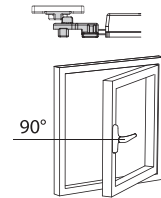

Otvoreno
Openly
Открыто