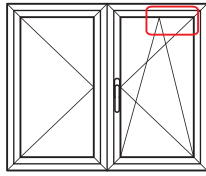

Uputstvo za ugradnju prihvatnika za mikroventilaciju–okretno-nagibno otvaranje  
 Installation instruction for the micro-ventilation acceptance part (frame counter)-Tilt and turn opening  
 Монтаж запорной планки для функции микровентиляции–для поворотной-наклонных створок