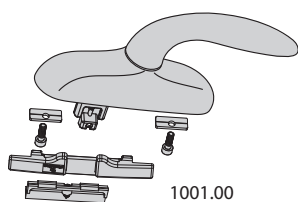

Set za dvokrilni okretno, okretno nagibni prozor

Set for double turn – only and turn and tilt sash

Гарнитура для штапиковой и поворотной откидной створки

4105.10

4101.10

1001.00

1101.00

1003.00

1001.00

1101.00

1003.00

Ručica sa priborom
Handle with accessories
Ручка с крепежным набором
(Hhmin=235)

4030.18

4030.19

4030.18.50U

Pribor gornje spojnice (univerzal)
Accessories of the upper hinge (universal)
Аксессуары верхние петли (универсальные)