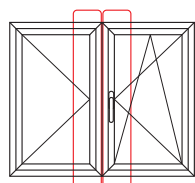

Set za dvokrilni okretno, okretno nagibni prozor

Set for double turn – only and turn and tilt sash

Гарнитура для штапиковой и поворотной откидной створки

4105.10

4101.10

1001.00

1101.00

1003.00