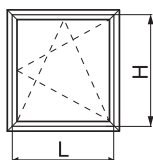

4030.18

4035.19

4035.30

Spojnice za prozor (okretno nagibno otvaranje)
Window hinges (turn and tilt systems)
Набор петель для поворотной наклонной створки

4030.30

Spojnice za prozor (okretno nagibno otvaranje)
Window hinges (turn and tilt systems)
Набор петель для поворотной наклонной створки

H=465-2400 L=535-1200 **4030.02**

H=465-2400 L=445-535 **4030.01**

H=465-2400 L=1200-1400 **4030.05**

← H=465-1000 L=375-535 **4030.13**

4047.00

Makaze za okretno otvaranje
Scissors for turn opening
Ножницы для запирающей поворотной створки