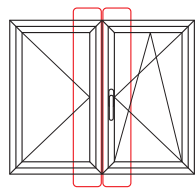

Set za dvokrilni okretno, okretno nagibni prozor

Set for double turn – only and turn and tilt sash

Гарнитура для штапиковой и поворотной откидной створки

4105.10

4101.10

1001.00

1101.00

1003.00