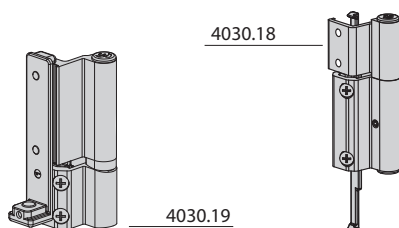

Set za dvokrilni okretno, okretno nagibni prozor

Set for double turn – only and turn and tilt sash

Гарнитура для штапиковой и поворотной откидной створки

4105.10

4101.10

1001.00

1101.00

1003.00

1001.00

1101.00

1003.00

Ručica sa priborom
Handle with accessories
Ручка с крепежным набором
(Hhmin=235)

4030.18

4030.19

4030.18.50U

Pribor gornje spojnice (univerzal)
Accessories of the upper hinge (universal)
Аксессуары верхние петли (универсальные)

H=465-2400 L=535-1200 **4030.02**

H=465-2400 L=445-535 **4030.01**

H=465-2400 L=1200-1400 **4030.05**

← H=465-1000 L=375-535 **4030.13**

4047.00

Makaze za okretno otvaranje
Scissors for turn opening
Ножницы для запирающей поворотной створки