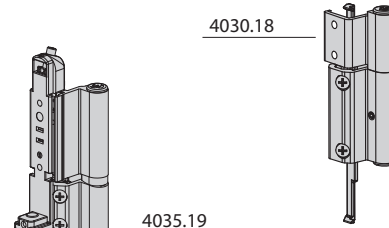

1001.00

1101.00

1003.00

Ručica sa priborom
Handle with accessories
Ручка с крепежным набором
(Hhmin=235)

4030.18

4030.19

4030.18.50U

Pribor gornje spojnice (univerzal)
Accessories of the upper hinge (universal)
Аксессуары верхние петли (универсальные)

H=465-2400 L=535-1200 **4030.02**

H=465-2400 L=445-535 **4030.01**

H=465-2400 L=1200-1400 **4030.05**

← H=465-1000 L=375-535 **4030.13**

4047.00

Makaze za okretno otvaranje
Scissors for turn opening
Ножницы для запирающей поворотной створки