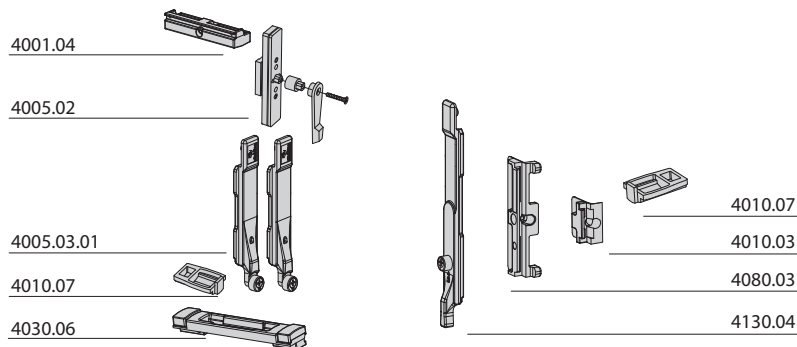

Set za dvokrilni okretno, okretno nagibni prozor

Set for double turn – only and turn and tilt sash

Гарнитура для штапиковой и поворотной откидной створки

4105.10

4101.10

1001.00

1101.00

1003.00

1001.00

1101.00

1003.00

Ručica sa priborom
Handle with accessories
Ручка с крепежным набором
(Hhmin=235)

4030.18

4030.19

4030.18.50U

Pribor gornje spojnice (univerzal)
Accessories of the upper hinge (universal)
Аксессуары верхние петли (универсальные)