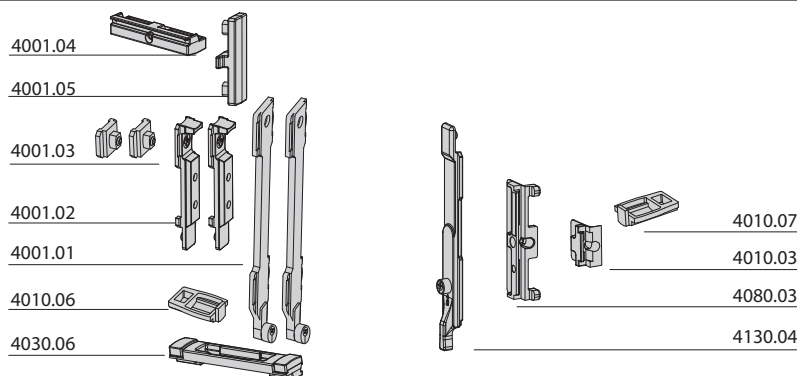

Set za dvokrilni okretno, okretno nagibni prozor

Set for double turn – only and turn and tilt sash

Гарнитура для штапиковой и поворотной откидной створки

4105.10

4101.10

1001.00

1101.00

1003.00

1001.00

1101.00

1003.00

Ručica sa priborom
Handle with accessories
Ручка с крепежным набором
(Hhmin=235)

4030.18

4030.19

4030.18.50U

Pribor gornje spojnice (univerzal)
Accessories of the upper hinge (universal)
Аксессуары верхние петли (универсальные)