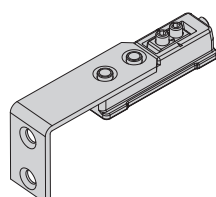

Set za dvokrilni okretno, okretno nagibni prozor

Set for double turn – only and turn and tilt sash

Гарнитура для штапиковой и поворотной откидной створки

4105.10

4101.10

1001.00

1101.00

1003.00

1001.00

1101.00

1003.00

Ručica sa priborom
Handle with accessories
Ручка с крепежным набором
(Hhmin=235)

4030.18

4030.19

4030.18.50U

Pribor gornje spojnice (univerzal)
Accessories of the upper hinge (universal)
Аксессуары верхние петли (универсальные)

4030.18

4035.19

4035.30

Spojnice za prozor (okretno nagibno otvaranje)
Window hinges (turn and tilt systems)
Набор петель для поворотной наклонной створки

4030.30

Spojnice za prozor (okretno nagibno otvaranje)
Window hinges (turn and tilt systems)
Набор петель для поворотной наклонной створки

H=465-2400 L=535-1200 **4030.02**

H=465-2400 L=445-535 **4030.01**

H=465-2400 L=1200-1400 **4030.05**

← H=465-1000 L=375-535 **4030.13**

4047.00

Makaze za okretno otvaranje
Scissors for turn opening
Ножницы для запирающей поворотной створки