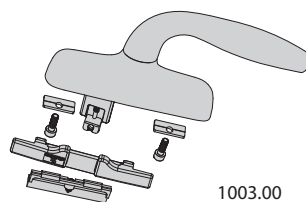

Set za dvokrilni okretno, okretno nagibni prozor

Set for double turn – only and turn and tilt sash

Гарнитура для штапиковой и поворотной откидной створки

4105.10

4101.10

1001.00

1101.00

1003.00

1001.00

1101.00

1003.00

Ručica sa priborom
Handle with accessories
Ручка с крепежным набором
(Hhmin=235)

4030.18

4030.19

4030.18.50U

Pribor gornje spojnice (univerzal)
Accessories of the upper hinge (universal)
Аксессуары верхние петли (универсальные)

4030.18

4035.19

4035.30

Spojnice za prozor (okretno nagibno otvaranje)
Window hinges (turn and tilt systems)
Набор петель для поворотной наклонной створки

4030.30

Spojnice za prozor (okretno nagibno otvaranje)
Window hinges (turn and tilt systems)
Набор петель для поворотной наклонной створки