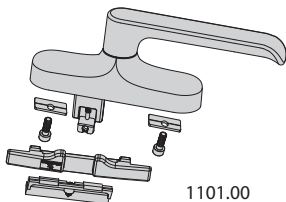

Set za dvokrilni okretno, okretno nagibni prozor

Set for double turn – only and turn and tilt sash

Гарнитура для штапиковой и поворотной откидной створки

4105.10

4101.10

1001.00

1101.00

1003.00

1001.00

1101.00

1003.00

Ručica sa priborom
Handle with accessories
Ручка с крепежным набором
(Hhmin=235)

4030.18

4030.19

4030.18.50U

Pribor gornje spojnice (univerzal)
Accessories of the upper hinge (universal)
Аксессуары верхние петли (универсальные)