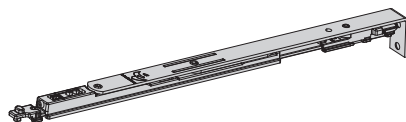

Set za dvokrilni okretno, okretno nagibni prozor

Set for double turn – only and turn and tilt sash

Гарнитура для штапиковой и поворотной откидной створки

4105.10

4101.10

1001.00

1101.00

1003.00

4030.18

4035.19

4035.30

Spojnice za prozor (okretno nagibno otvaranje)
Window hinges (turn and tilt systems)
Набор петель для поворотной наклонной створки

4030.30

Spojnice za prozor (okretno nagibno otvaranje)
Window hinges (turn and tilt systems)
Набор петель для поворотной наклонной створки