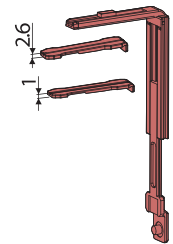

Komplet za bočno zatvaranje

Fetter set for closing sash

Комплект для бокового закрытия створки

H < 1200, X = /
 1200 ≤ H < 1800 X = H/2
 1800 ≤ H < 2400 X = H/3; Y = H/3

4010.40

Dodatna garnitura (za horizontalno i vertikalno bravljenje)
 Additional kit (for horizontal and vertical locking)
 Дополнительный комплект горизонтального и вертикального запирания

4010.28

4010.03

4030.20

4003.00

4010.27

4010.03

4010.28

Ugaoni prenosnik
 Corner transmission
 Угловой переходник

4010.80

Prihvatnik
 Striker
 Запорная планка