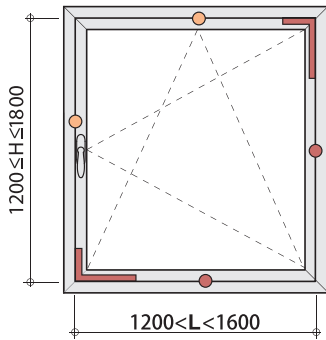

Komplet za bočno zatvaranje

Fetter set for closing sash

Комплект для бокового закрытия створки

H < 1200, X = /
 1200 ≤ H < 1800 X = H/2
 1800 ≤ H < 2400 X = H/3; Y = H/3

4010.40

Dodatna garnitura (za horizontalno i vertikalno bravljenje)
 Additional kit (for horizontal and vertical locking)
 Дополнительный комплект горизонтального и вертикального запирания

4010.28

4010.03

4030.20

4003.00

4010.27

4010.03

4010.28

Ugaoni prenosnik
 Corner transmission
 Угловой переходник