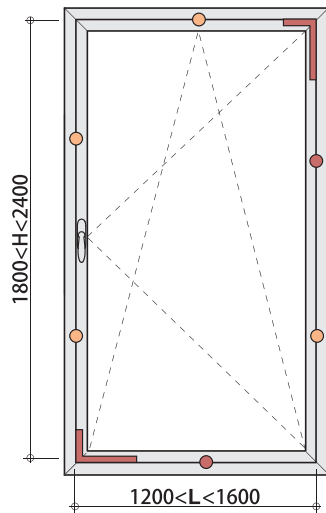

Komplet za bočno zatvaranje

Fetter set for closing sash

Комплект для бокового закрытия створки

H < 1200, X = /
 1200 ≤ H < 1800 X = H/2
 1800 ≤ H < 2400 X = H/3; Y = H/3

4010.40

Dodatna garnitura (za horizontalno i vertikalno bravljenje)
 Additional kit (for horizontal and vertical locking)
 Дополнительный комплект горизонтального и вертикального запирания

4010.28

4010.03

4030.20

4003.00

4010.27

4010.03

4010.28

Ugaoni prenosnik
 Corner transmission
 Угловой переходник