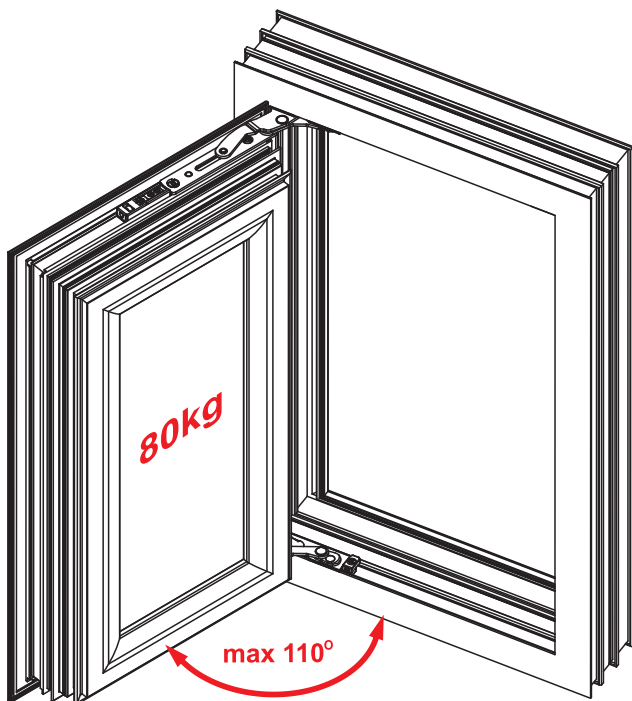

Euro 4

Podešavanje pritiska na gumu/zaptivku
Pressure adjustment
Регулировка прижима