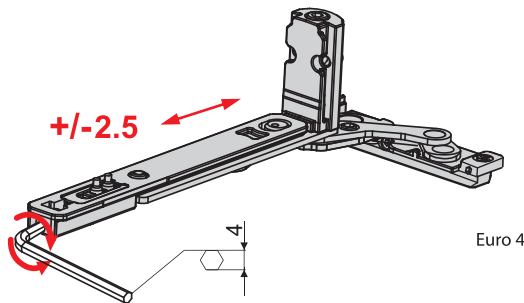

Univerzalne skrivene spojnice za okretno otvaranje (maksimalna masa krila 80kg)

Universal concealed hinges for turn opening (maximum sash weight 80kg)

Универсальные скрытые петли для поворотного открывания (максимальный вес створки 80 кг)

Gornja spojnica
Top hinge
Верхняя петля

Podešavanje u horizontalnoj ravni profila
The adjustment in the horizontal plane profile
Горизонтальная регулировка в плоскости профиля

Podešavanje pritiska na gumu/zaptivku
Pressure adjustment
Регулировка прижима

Donja spojnica
Bottom hinge
Нижняя петля

Podešavanje u horizontalnoj ravni profila
The adjustment in the horizontal plane profile
Горизонтальная регулировка в плоскости профиля

Euro 4

Podešavanje pritiska na gumu/zaptivku
Pressure adjustment
Регулировка прижима