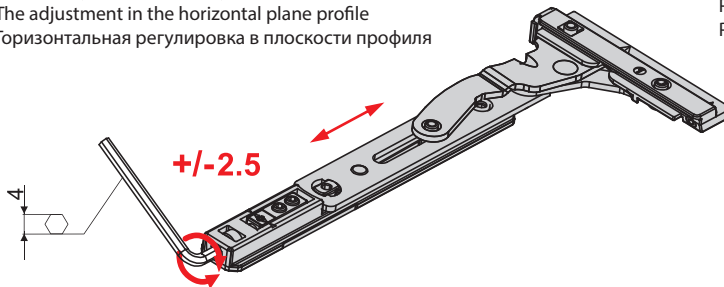

Donja spojnica
Bottom hinge
Нижняя петля

Univerzalne skrivene spojnice za okretno otvaranje (maksimalna masa krila 80kg)

Universal concealed hinges for turn opening (maximum sash weight 80kg)

Универсальные скрытые петли для поворотного открывания (максимальный вес створки 80 кг)

Gornja spojnica
Top hinge
Верхняя петля

Podešavanje u horizontalnoj ravni profila
The adjustment in the horizontal plane profile
Горизонтальная регулировка в плоскости профиля