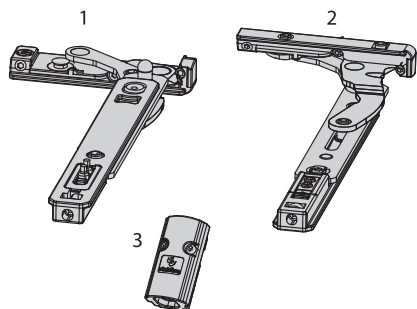

Gornja/Donja spojnica
Top/Bottom hinge
Верхняя/Нижняя петля

SR / Tehničke informacije:

- Proizvedena od nerđajućeg čelika I legure cinka livenjem pod visokim pritiskom.
- Plastični delovi su od poliacetala.
- Zavrtnji od nerđajućeg čelika.

EN / Technical information:

- Made of stainless steel and zinc alloy by die-casting.
- Plastic parts are made of polyacetal.
- The screws are from stainless steel.

RU / Техническая информация:

- Изготовлена из нержавеющей стали и цинкового сплава методом литья под высоким давлением.
- Пластиковые детали изготовлены из полиацетала.
- Винты из нержавеющей стали.

Montaža donje spojnice
Installation of bottom hinge
Установка нижней петли

2101.00

1	2101.01	Gornja leva spojnica (Donja desna spojnica)	1
2	2101.02	Donja leva spojnica (Gornja desna spojnica)	1
3	2101.00.02	G nosač donje spojnice	1

Univerzalne skrivene spojnice za okretno otvaranje (maksimalna masa krila 80kg)

Universal concealed hinges for turn opening (maximum sash weight 80kg)

Универсальные скрытые петли для поворотного открывания (максимальный вес створки 80 кг)