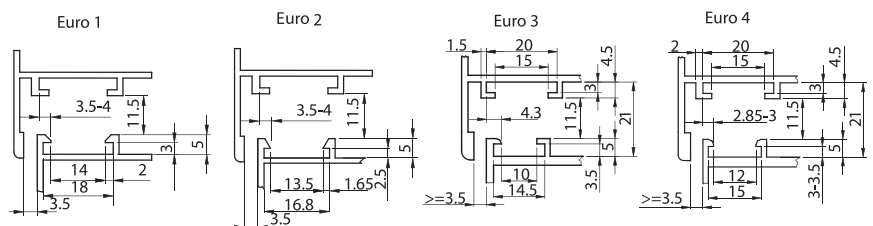

Gornja/Donja spojnica
Top/Bottom hinge
Верхняя/Нижняя петля

SR / Tehničke informacije:

- Proizvedena od nerđajućeg čelika I legure cinka livenjem pod visokim pritiskom.
- Plastični delovi su od poliacetala.
- Zavrtnji od nerđajućeg čelika.

EN / Technical information:

- Made of stainless steel and zinc alloy by die-casting.
- Plastic parts are made of polyacetal.
- The screws are from stainless steel.

RU / Техническая информация:

- Изготовлена из нержавеющей стали и цинкового сплава методом литья под высоким давлением.
- Пластиковые детали изготовлены из полиацетала.
- Винты из нержавеющей стали.

Univerzalne skrivene spojnice za okretno otvaranje (maksimalna masa krila 80kg)

Universal concealed hinges for turn opening (maximum sash weight 80kg)

Универсальные скрытые петли для поворотного открывания (максимальный вес створки 80 кг)