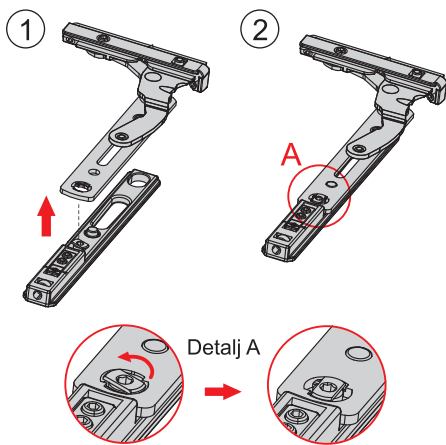

SR / Tehničke informacije:

- Proizvedena od nerđajućeg čelika I legure cinka livenjem pod visokim pritiskom.
- Plastični delovi su od poliacetala.
- Zavrtnji od nerđajućeg čelika.

EN / Technical information:

- Made of stainless steel and zinc alloy by die-casting.
- Plastic parts are made of polyacetal.
- The screws are from stainless steel.

RU / Техническая информация:

- Изготовлена из нержавеющей стали и цинкового сплава методом литья под высоким давлением.
- Пластиковые детали изготовлены из полиацетала.
- Винты из нержавеющей стали.

Montaža donje spojnice
Installation of bottom hinge
Установка нижней петли