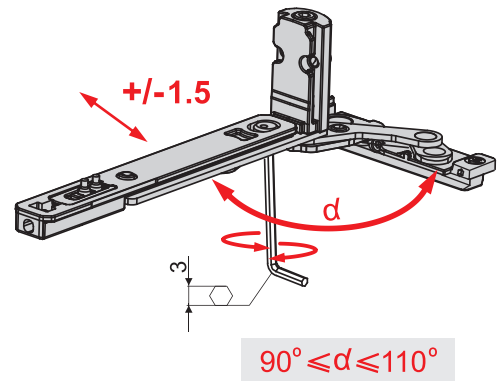

Univerzalne skrivene spojnice za okretno otvaranje (maksimalna masa krila 80kg)

Universal concealed hinges for turn opening (maximum sash weight 80kg)

Универсальные скрытые петли для поворотного открывания (максимальный вес створки 80 кг)

Gornja spojnica
Top hinge
Верхняя петля

Podešavanje u horizontalnoj ravni profila
The adjustment in the horizontal plane profile
Горизонтальная регулировка в плоскости профиля

Podešavanje pritiska na gumu/zaptivku
Pressure adjustment
Регулировка прижима

Donja spojnica
Bottom hinge
Нижняя петля

Podešavanje u horizontalnoj ravni profila
The adjustment in the horizontal plane profile
Горизонтальная регулировка в плоскости профиля

Euro 4

Podešavanje pritiska na gumu/zaptivku
Pressure adjustment
Регулировка прижима