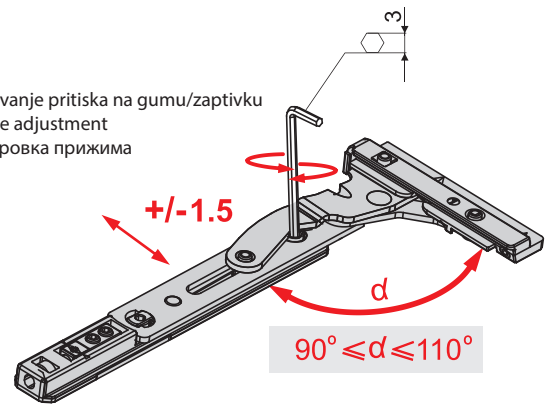

Gornja/Donja spojnica
Top/Bottom hinge
Верхняя/Нижняя петля

SR / Tehničke informacije:

- Proizvedena od nerđajućeg čelika I legure cinka livenjem pod visokim pritiskom.
- Plastični delovi su od poliacetala.
- Zavrtnji od nerđajućeg čelika.

Univerzalne skrivene spojnice za okretno otvaranje (maksimalna masa krila 80kg)

Universal concealed hinges for turn opening (maximum sash weight 80kg)

Универсальные скрытые петли для поворотного открывания (максимальный вес створки 80 кг)

Gornja spojnica
Top hinge
Верхняя петля

Podešavanje u horizontalnoj ravni profila
The adjustment in the horizontal plane profile
Горизонтальная регулировка в плоскости профиля

Podešavanje pritiska na gumu/zaptivku
Pressure adjustment
Регулировка прижима

Donja spojnica
Bottom hinge
Нижняя петля

Podešavanje u horizontalnoj ravni profila
The adjustment in the horizontal plane profile
Горизонтальная регулировка в плоскости профиля

Euro 4

Podešavanje pritiska na gumu/zaptivku
Pressure adjustment
Регулировка прижима