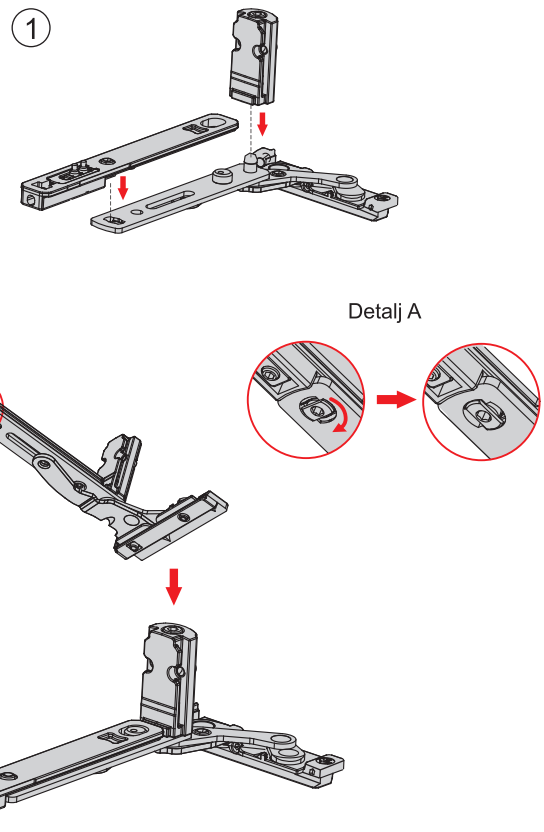

Univerzalne skrivene spojnice za okretno otvaranje (maksimalna masa krila 80kg)

Universal concealed hinges for turn opening (maximum sash weight 80kg)

Универсальные скрытые петли для поворотного открывания (максимальный вес створки 80 кг)

Gornja/Donja spojnica
Top/Bottom hinge
Верхняя/Нижняя петля

SR / Tehničke informacije:

- Proizvedena od nerđajućeg čelika I legure cinka livenjem pod visokim pritiskom.
- Plastični delovi su od poliacetala.
- Zavrtnji od nerđajućeg čelika.

EN / Technical information:

- Made of stainless steel and zinc alloy by die-casting.
- Plastic parts are made of polyacetal.
- The screws are from stainless steel.

RU / Техническая информация:

- Изготовлена из нержавеющей стали и цинкового сплава методом литья под высоким давлением.
- Пластиковые детали изготовлены из полиацетала.
- Винты из нержавеющей стали.

Montaža donje spojnice
Installation of bottom hinge
Установка нижней петли

2101.00

1	2101.01	Gornja leva spojnica (Donja desna spojnica)	1
2	2101.02	Donja leva spojnica (Gornja desna spojnica)	1
3	2101.00.02	G nosač donje spojnice	1