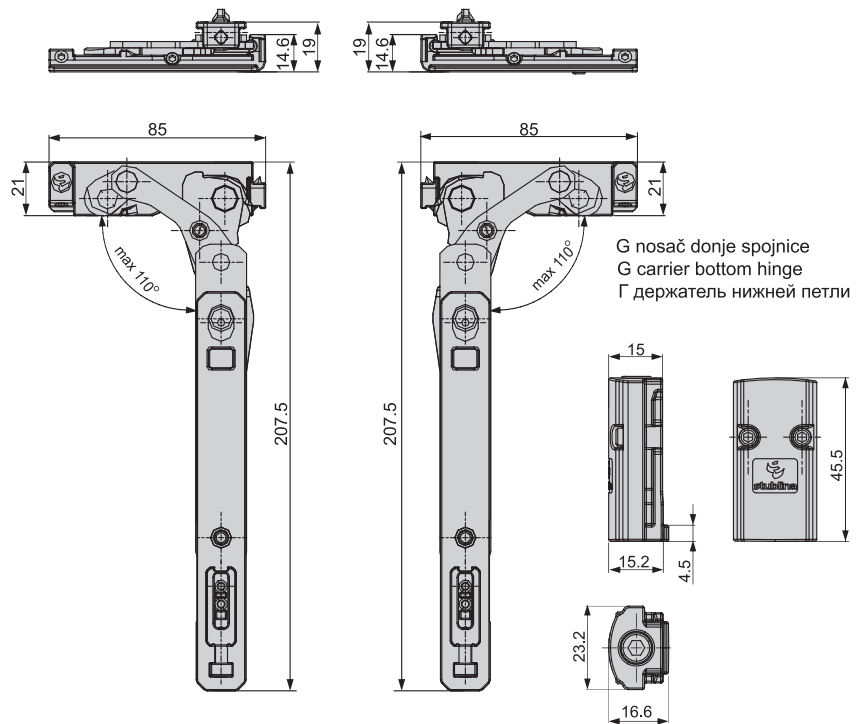

Univerzalne skrivene spojnice za okretno otvaranje (maksimalna masa krila 80kg)

Universal concealed hinges for turn opening (maximum sash weight 80kg)

Универсальные скрытые петли для поворотного открывания (максимальный вес створки 80 кг)

Gornja/Donja spojnica
Top/Bottom hinge
Верхняя/Нижняя петля

SR / Tehničke informacije:

- Proizvedena od nerđajućeg čelika I legure cinka livenjem pod visokim pritiskom.
- Plastični delovi su od poliacetala.
- Zavrtnji od nerđajućeg čelika.

EN / Technical information:

- Made of stainless steel and zinc alloy by die-casting.
- Plastic parts are made of polyacetal.
- The screws are from stainless steel.

RU / Техническая информация:

- Изготовлена из нержавеющей стали и цинкового сплава методом литья под высоким давлением.
- Пластиковые детали изготовлены из полиацетала.
- Винты из нержавеющей стали.