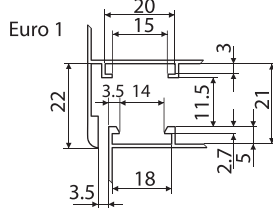

4040.45

Primena:

za **PROVEDAL** sisteme aluminijumskih prozora i vrata.

Use:

For the **PROVEDAL** systems of aluminium windows and door.

Применение:

для створок из алюминиевого профиля системы **PROVEDAL**.