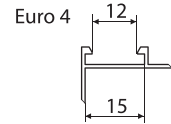

4040.45

Primena:

za **PROVEDAL** sisteme aluminijumskih prozora i vrata.

Use:

For the **PROVEDAL** systems of aluminium windows and door.

Применение:

для створок из алюминиевого профиля системы **PROVEDAL**.