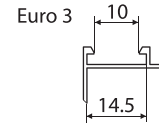

4040.45

Primena:

za **PROVEDAL** sisteme aluminijumskih prozora i vrata.

Use:

For the **PROVEDAL** systems of aluminium windows and door.

Применение:

для створок из алюминиевого профиля системы **PROVEDAL**.