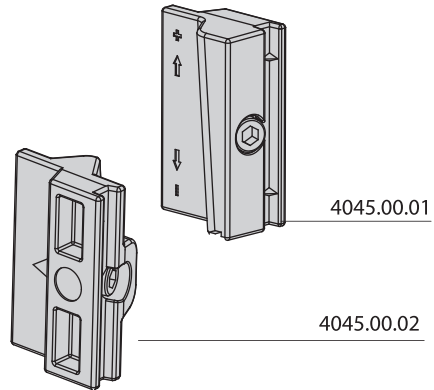

4040.45

Primena:

za **PROVEDAL** sisteme aluminijumskih prozora i vrata.

Use:

For the **PROVEDAL** systems of aluminium windows and door.

Применение:

для створок из алюминиевого профиля системы **PROVEDAL**.