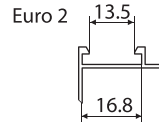

4040.45

Primena:

za **PROVEDAL** sisteme aluminijumskih prozora i vrata.

Use:

For the **PROVEDAL** systems of aluminium windows and door.

Применение:

для створок из алюминиевого профиля системы **PROVEDAL**.