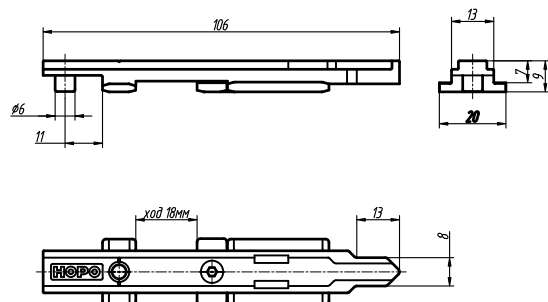

ШПИНГАЛЕТ ШТУЛЬПОВОЙ С ОГРАНИЧИТЕЛЕМ

ASB20.20.021H4

Штупльовой паз, мм – 15–20.

ОТВЕТНАЯ ПЛАНКА ШПИНГАЛЕТА ШТУЛЬПОВОГО

ASLP20.00.021

Рамный паз, мм – 10–14, 14–18.