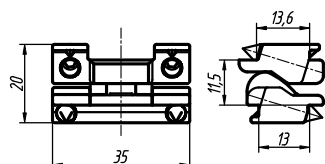

## ПРИЖИМ СРЕДНИЙ ПОВОРОТНОГО ОКНА

**ALP15.00.021**

Рамный паз, мм – 14–18.

## РУЧКА ШТУЛЬПОВОГО ЗАПОРА БЕЗ ОГРАНИЧИТЕЛЯ

**ASBH20.10.06**

Штульповой паз, мм – 15–20.