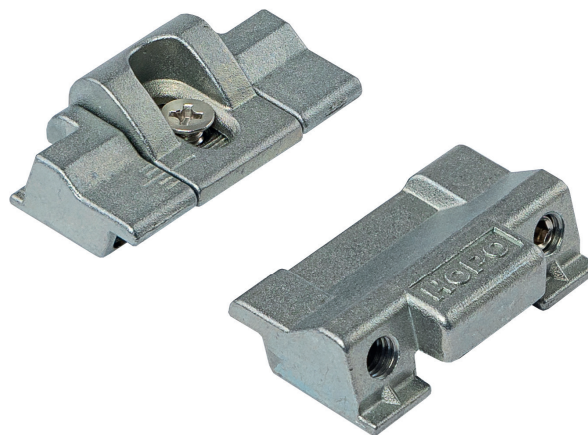

## ПРИЖИМ СРЕДНИЙ ПОВОРОТНОГО ОКНА

**ALP15.00.021**

Рамный паз, мм – 14–18.

## РУЧКА ШТУЛЬПОВОГО ЗАПОРА БЕЗ ОГРАНИЧИТЕЛЯ

**ASBH20.10.06**

Штульповой паз, мм – 15–20.