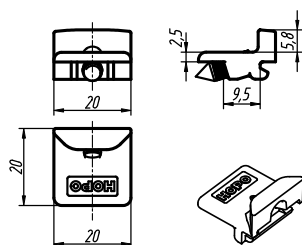

## ПЛАНКА ОТВЕТНАЯ НЕРЕГУЛИРУЕМАЯ

### ALP10.00.021

Не регулируется.

Рамный паз, мм – 10–14, 14–18.

### AALP10.021

Регулируется -2,5 / +2,5.

Рамный паз, мм – 14–18.