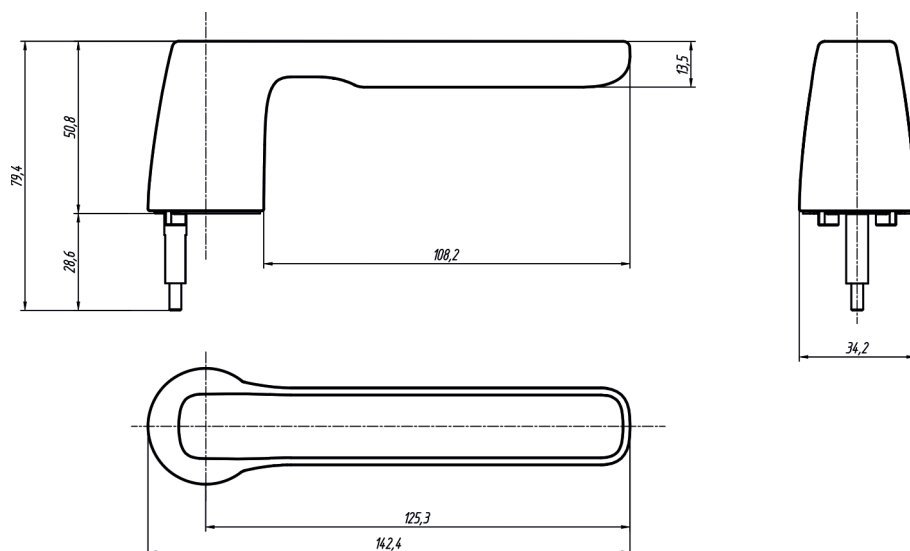

РУЧКА ОКОННАЯ HORVIK БЕЗ РОЗЕТКИ КВАДРАТНАЯ

PH402.00.168H2

Артикул	Модель	Дизайн	Цвет
PH402.00.168H2	Horvik	Квадратная	Черная
PH402.00.00X	Horvik	Квадратная	Неокрашенная