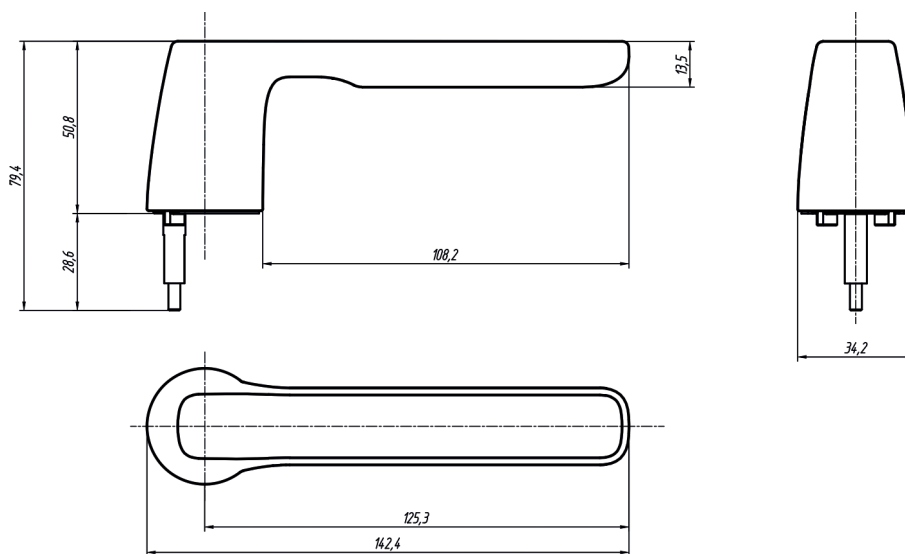

РУЧКА ОКОННАЯ HORVIK БЕЗ РОЗЕТКИ КРУГЛАЯ

PH401.00.168H2

Артикул	Модель	Дизайн	Цвет
PH401.00.168H2	Horvik	Круглая	Черная
PH401.00.00X	Horvik	Круглая	Неокрашенная